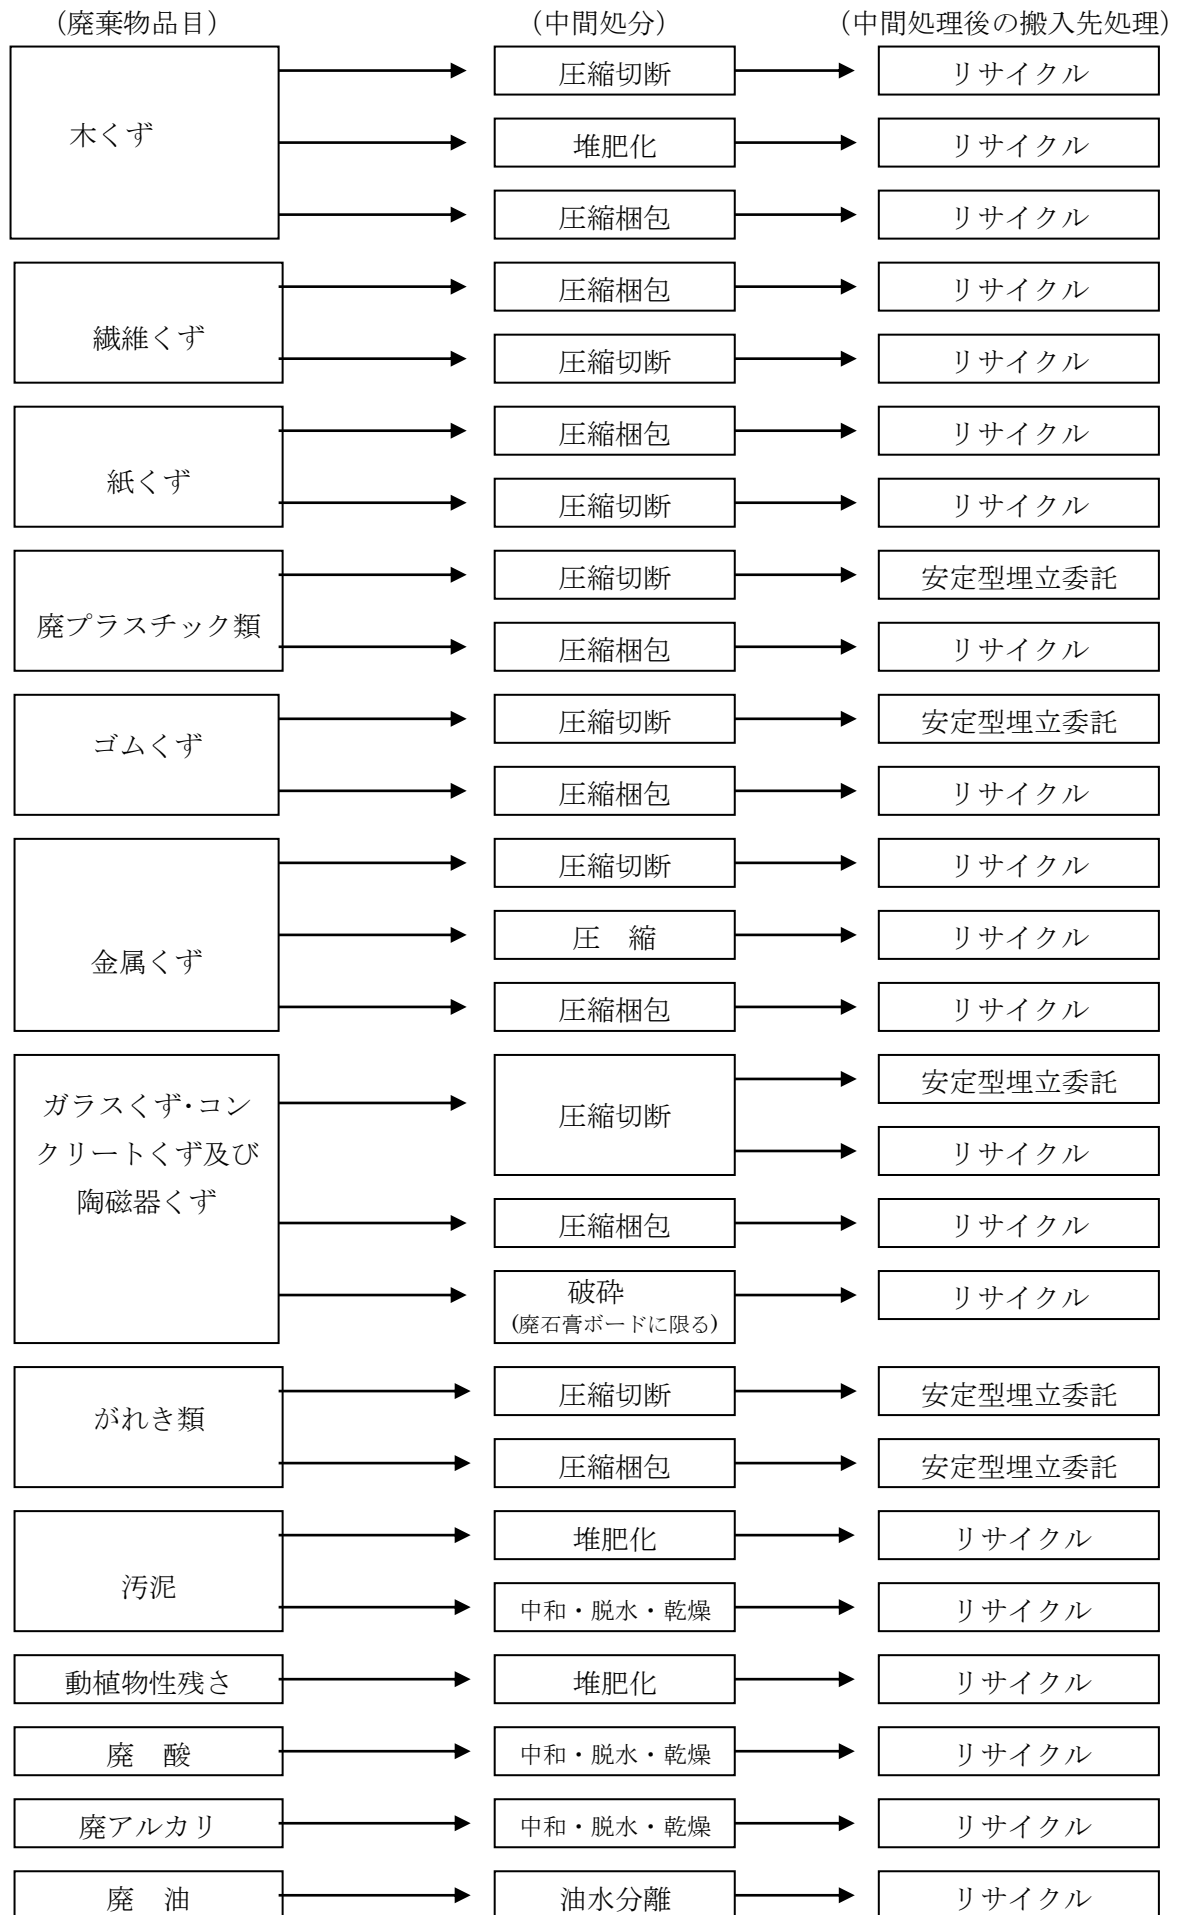

処理フロー（産業廃棄物）

本社・波田工場

処理フロー（産業廃棄物）

三郷工場

処理フロー（産業廃棄物）

諏訪工場