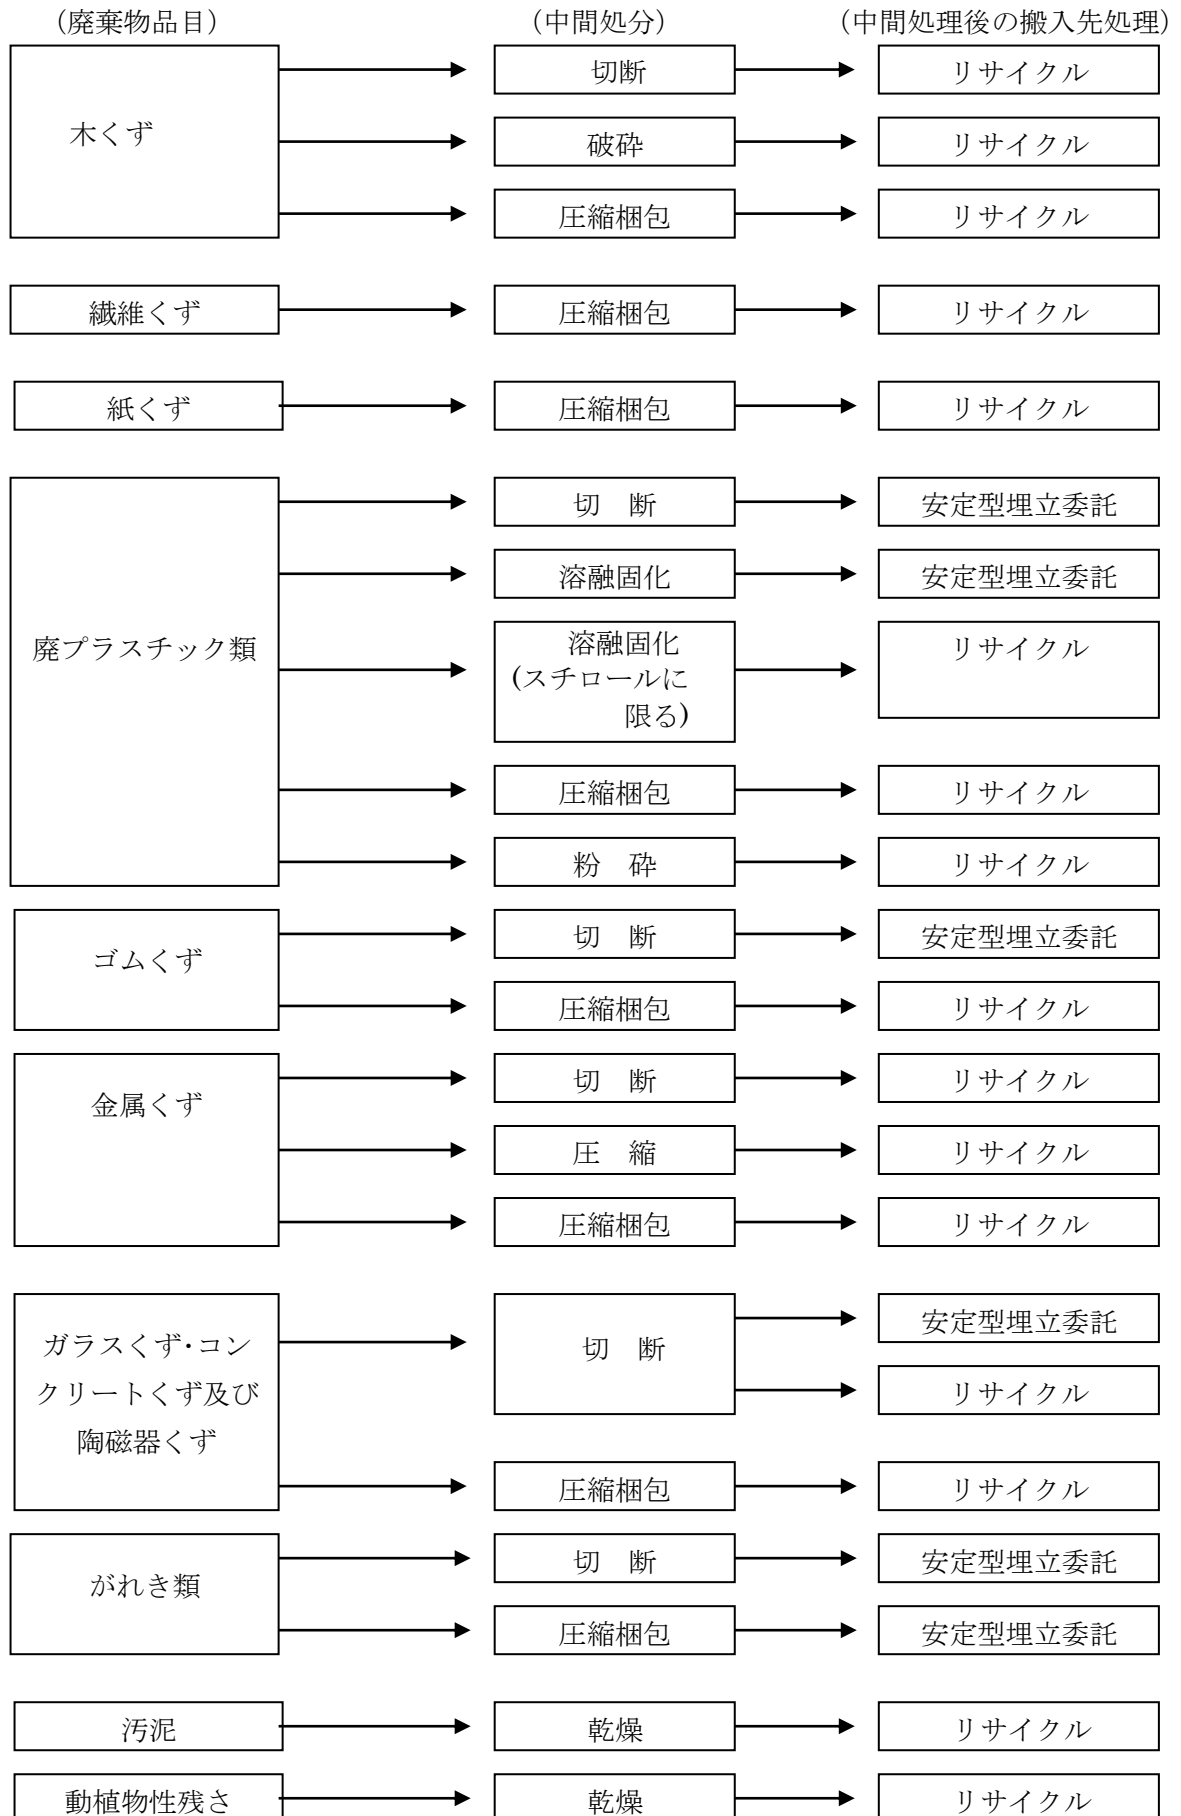

処理フロー（産業廃棄物）

本社・波田工場

処理フロー（産業廃棄物）

三郷工場

処理フロー（産業廃棄物）

諏訪工場